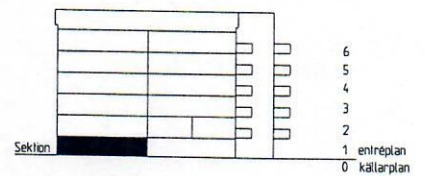

Tillvalsvägg

METER

SKALA 1:100

Plan

Rätt till ändringar förbehålles.

2004-05-13

JOHANSON LINNMAN
arkitekter ab

-  Diskmaskin
illval
-  Kyl o Frys
-  Spis
-  Tvättmaskin o Torktumlare
illval
-  Garderob
-  Städsåp
-  Badkar
illval
-  Tillvalsvagg