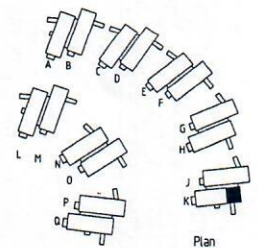

- DM Diskmaskin
tillval
- K/F Kyl o Frys
- ⊙ ⊙ Spis
- TP Tvättpelare
tillval
- G Garderob
- ST Städsåp
- ↻ Badkar
tillval
- Tillvalsvägg

- DM Diskmaskin
hit/val
- K F Kyl o Frys
-  Spis
- TP Tvättpelare
hit/val
- G Garderob
- ST Städskåp
-  Badkar
hit/val
- Tillvalsvägg

Rätt till ändringar förbehålles.

- DM Diskmaskin
iktval
- K F Kyl o Frys
- ⊙ ⊙ Spis
- TP Tvättpelare
iktval
- G Garderob
- ST Städskåp
- ⬭ Badkar
iktval
- ⋯ Tillvalsvägg

- DM Diskmaskin
illval
- K F Kyl o Frys
- ☉☉ Spis
- TP Tvättpetare
illval
- G Garderob
- ST Städskåp
- Badkar
illval
- Tillvalsvägg