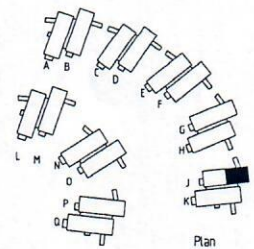

Tillvalsvägg

METER

SKALA 1:100

Plan

Rätt till ändringar förbehålles.

2004-05-13

JOHANSON LINNMAN
arkitekter ab

-  Diskmaskin
illval
-  Kyl o Frys
-  Spis
-  Tvättmaskin o Torktumlare
illval
-  Garderob
-  Städsåp
-  Badkar
illval
-  Tillvalsvagg

- DM Diskmaskin
tillval
- K/F Kyl o Frys
- ⊙ ⊙ Spis
- TP Tvättpelare
tillval
- G Garderob
- ST Städskåp
- Tillvalsvägg

-  Diskmaskin tillval
-  Kyl o Frys
-  Spis
-  Tvättpelare tillval
-  Garderob
-  Städsåp

- DM Diskmaskin
tillval
- K F Kyl o Frys
- Spis
- TP Tvättpelare
tillval
- G Garderob
- ST Städskåp
- ← Badkar
tillval
- Tillvalsvägg

- DM Diskmaskin
hitval
- K F Kyl o Frys
-  Spis
- TM TT Tvättmaskin o Torktumlare
hitval
- G Garderob
- ST Städskåp
-  Badkar
hitval
- Tillvalsvägg