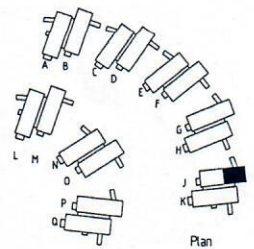

Rätt till ändringar förbehålles.

DM
Diskmaskin
illval

K F
Kyl o Frys

Spis

TM TT
Tvättmaskin o Torktumlare
illval

G
Garderob

ST
Städsåkåp

Badkar
illval

Tillvalsvägg

METER

SKALA 1:100

Plan

Rätt till ändringar förbehålles.

2004-05-13

JOHANSON LINNMAN
arkitekter ab

-  Diskmaskin
illval
-  Kyl o Frys
-  Spis
-  Tvättmaskin o Torktumlare
illval
-  Garderob
-  Städsåp
-  Badkar
illval
-  Tillvalsvagg