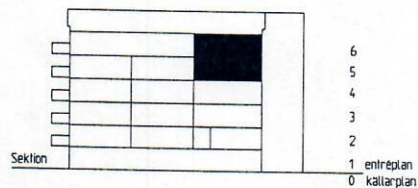

- DM Diskmaskin
  tillval
- K F Kyl o Frys
- ●● Spis
- TP Tvättpelare
  tillval
- G Garderob
- ST Städskåp
- ← Badkar
  tillval
- Tillvalsvägg