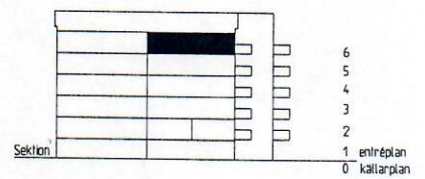

- DM Diskmaskin
  hitval
- K F Kyl o Frys
- Spis
- TM TT Tvättmaskin o Torktumlare
  hitval
- G Garderob
- ST Städskåp
- Badkar
  hitval
- Tillvalsvägg