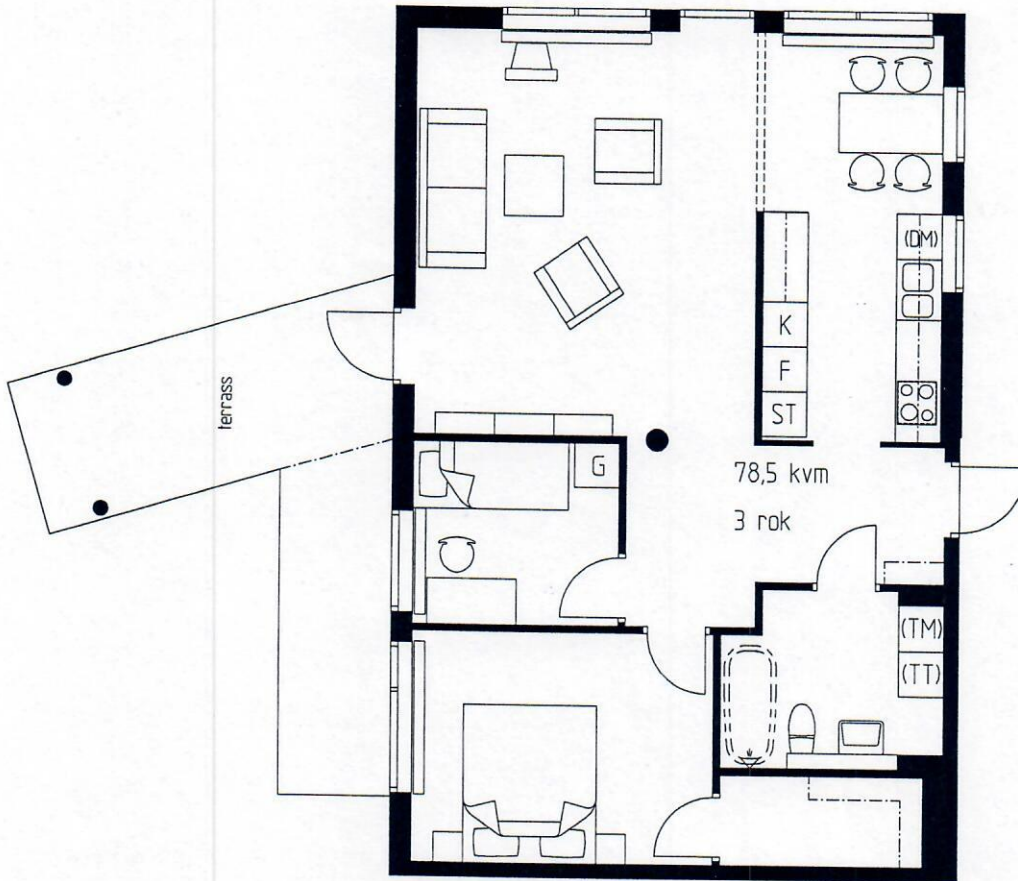

DM
Diskmaskin
illval

K F
Kyl o Frys

Spis

TM TT
Tvättmaskin o Torktumlare
illval

G
Garderob

ST
Städsåkåp

Badkar
illval

Tillvalsvägg

METER

SKALA 1:100