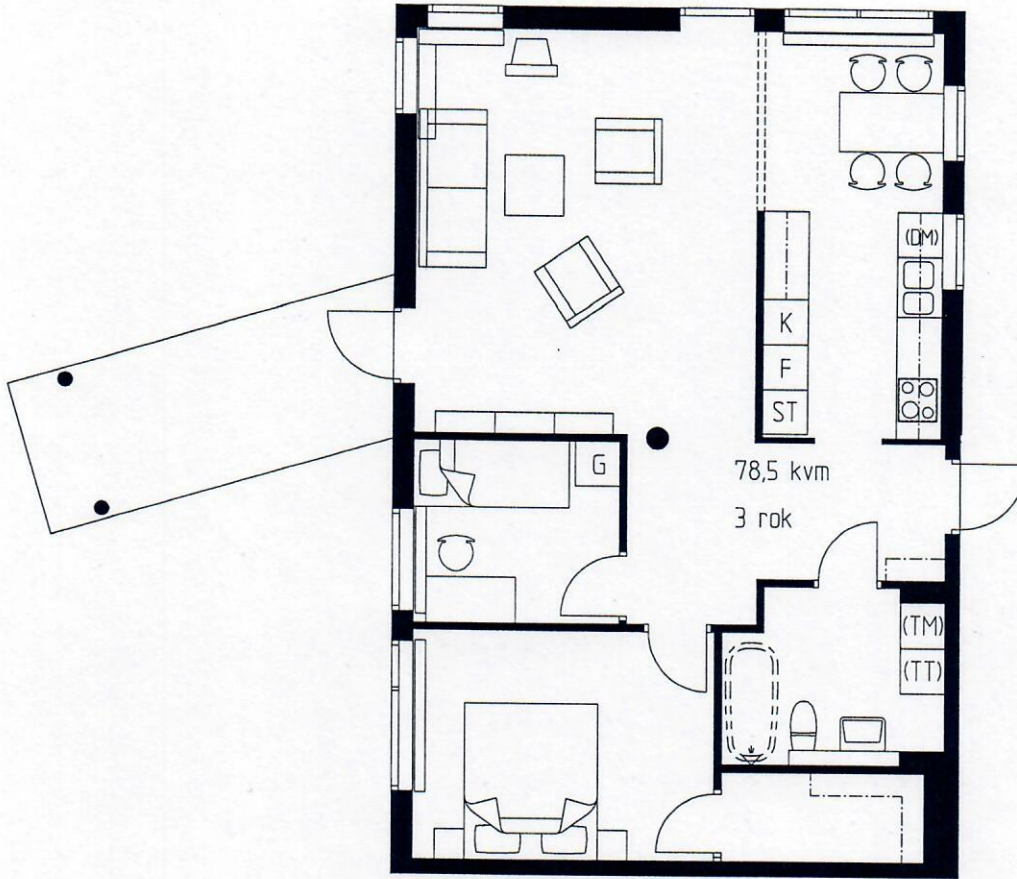

- DM Diskmaskin
  hitval
- K F Kyl o Frys
- ⊗ Spis
- TM TT Tvättmaskin o Torktumlare
  hitval
- G Garderob
- ST Städskåp
- ⊖ Badkar
  hitval
- ⋯ Tillvalsvägg

Rätt till ändringar förbehålles.