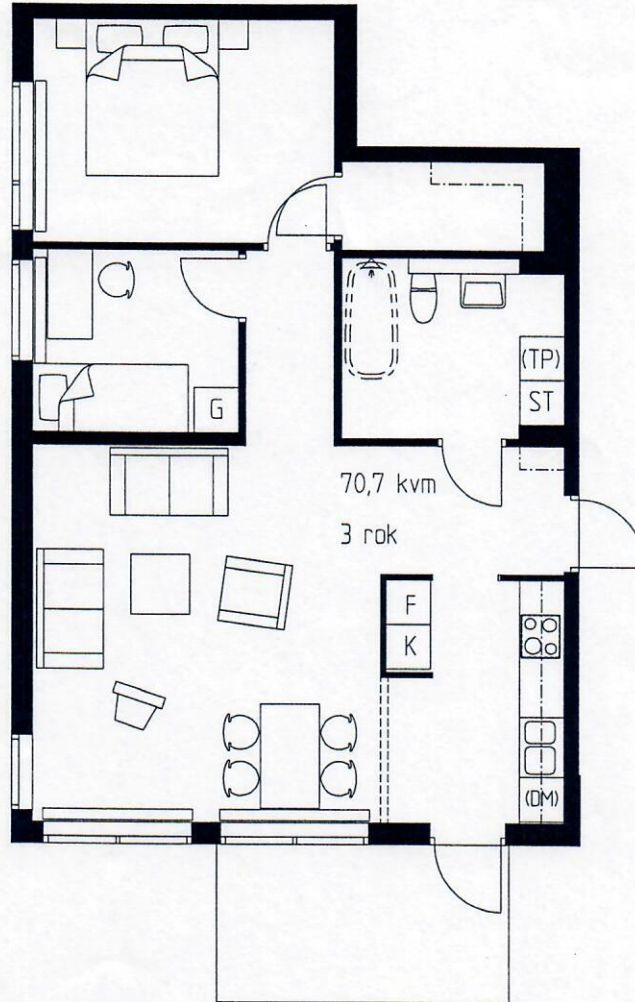

- DM Diskmaskin
  tillval
- K F Kyl o Frys
- ○○ Spis
- TP Tvättpelare
  tillval
- G Garderob
- ST Städskåp
- Badkar
  tillval
- Tillvalsvägg