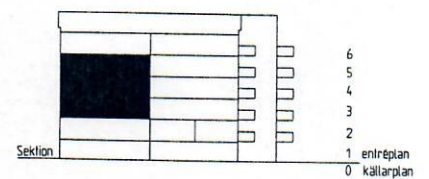

Tillvalsvägg

METER

SKALA 1:100

Plan

Rätt till ändringar förbehålles.

2004-05-13

JOHANSON LINNMAN
arkitekter ab

-  Diskmaskin
illval
-  Kyl o Frys
-  Spis
-  Tvättmaskin o Torktumlare
illval
-  Garderob
-  Städsåp
-  Badkar
illval
-  Tillvalsvagg