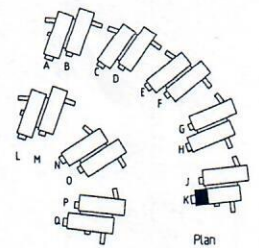

Tillvalsvägg

METER

SKALA 1:100

Plan

Rätt till ändringar förbehålles.

2004-05-13

JOHANSON LINNMAN
arkitekter ab

-  Diskmaskin
illval
-  Kyl o Frys
-  Spis
-  Tvättmaskin o Torktumlare
illval
-  Garderob
-  Städsåp
-  Badkar
illval
-  Tillvalsvagg

- DM Diskmaskin
tillval
- K/F Kyl o Frys
- ⊙ ⊙ Spis
- TP Tvättpelare
tillval
- G Garderob
- ST Städskåp
- Tillvalsvägg

-  Diskmaskin tillval
-  Kyl o Frys
-  Spis
-  Tvättpelare tillval
-  Garderob
-  Städsåp