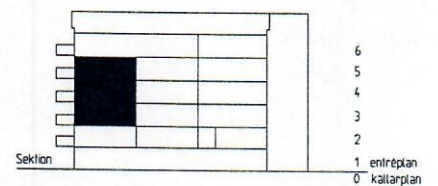

- DM Diskmaskin
  tillval
- K/F Kyl o Frys
- ⊙ ⊙ Spis
- TP Tvättpelare
  tillval
- G Garderob
- ST Städskåp
- ----- Tillvalsvägg