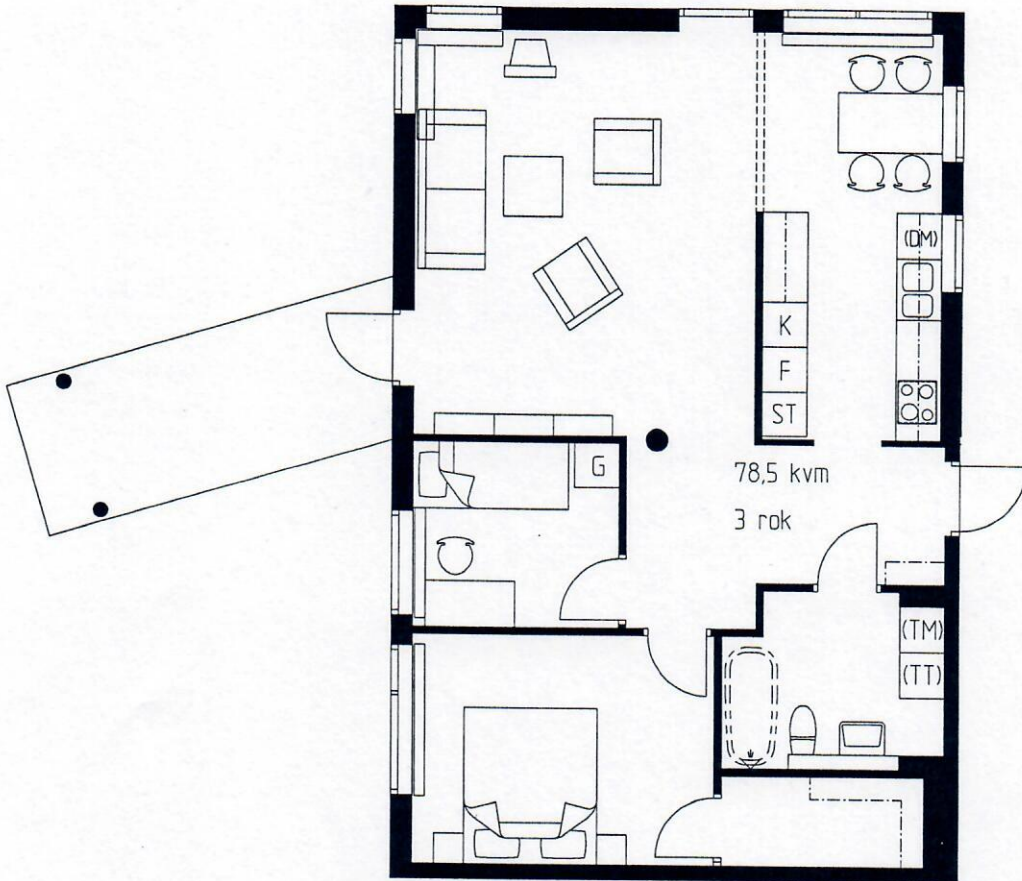

- DM Diskmaskin
  hitval
- K F Kyl o Frys
- Spis
- TM TT Tvättmaskin o Torktumlare
  hitval
- G Garderob
- ST Städskåp
- Badkar
  hitval
- Tillvalsvägg

Rätt till ändringar förbehålles.