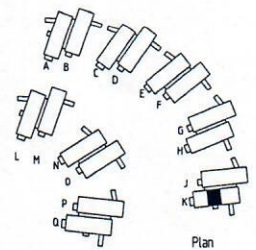

Tillvalsvägg

METER

SKALA 1:100

Plan

Rätt till ändringar förbehålles.

2004-05-13

JOHANSON LINNMAN
arkitekter ab

-  Diskmaskin
illval
-  Kyl o Frys
-  Spis
-  Tvättmaskin o Torktumlare
illval
-  Garderob
-  Städsåp
-  Badkar
illval
-  Tillvalsvagg

- DM Diskmaskin
tillval
- K/F Kyl o Frys
- ⊙ ⊙ Spis
- TP Tvättpelare
tillval
- G Garderob
- ST Städskåp
- Tillvalsvägg

-  Diskmaskin tillval
-  Kyl o Frys
-  Spis
-  Tvättpelare tillval
-  Garderob
-  Städsåp