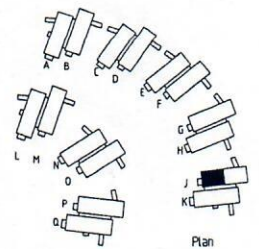

- DM Diskmaskin
tillval
- K/F Kyl o Frys
- ⊙ ⊙ Spis
- TP Tvättpelare
tillval
- G Garderob
- ST Städsåp
- ↻ Badkar
tillval
- Tillvalsvägg

- DM Diskmaskin
hit/val
- K F Kyl o Frys
-  Spis
- TP Tvättpelare
hit/val
- G Garderob
- ST Städskåp
-  Badkar
hit/val
- Tillvalsvägg

Rätt till ändringar förbehålles.

- DM Diskmaskin
iktval
- K F Kyl o Frys
- ⊙ ⊙ Spis
- TP Tvättpelare
iktval
- G Garderob
- ST Städskåp
- ⬭ Badkar
iktval
- ⋯ Tillvalsvägg

- DM Diskmaskin
illval
- K F Kyl o Frys
- ☉☉ Spis
- TP Tvättpetare
illval
- G Garderob
- ST Städskåp
- Badkar
illval
- Tillvalsvägg