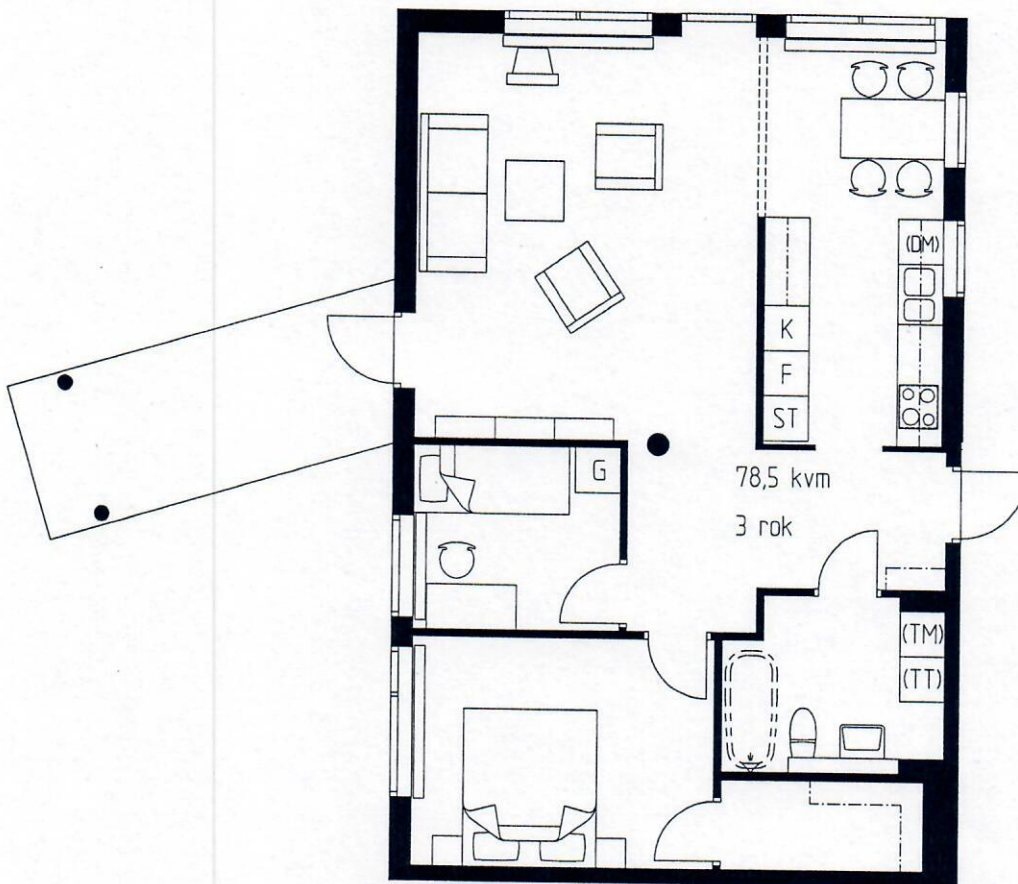

Tillvalsvägg

METER

SKALA 1:100

Plan

Rätt till ändringar förbehålles.

2004-05-13

JOHANSON LINNMAN
arkitekter ab

-  Diskmaskin
illval
-  Kyl o Frys
-  Spis
-  Tvättmaskin o Torktumlare
illval
-  Garderob
-  Städsåp
-  Badkar
illval
-  Tillvalsvagg