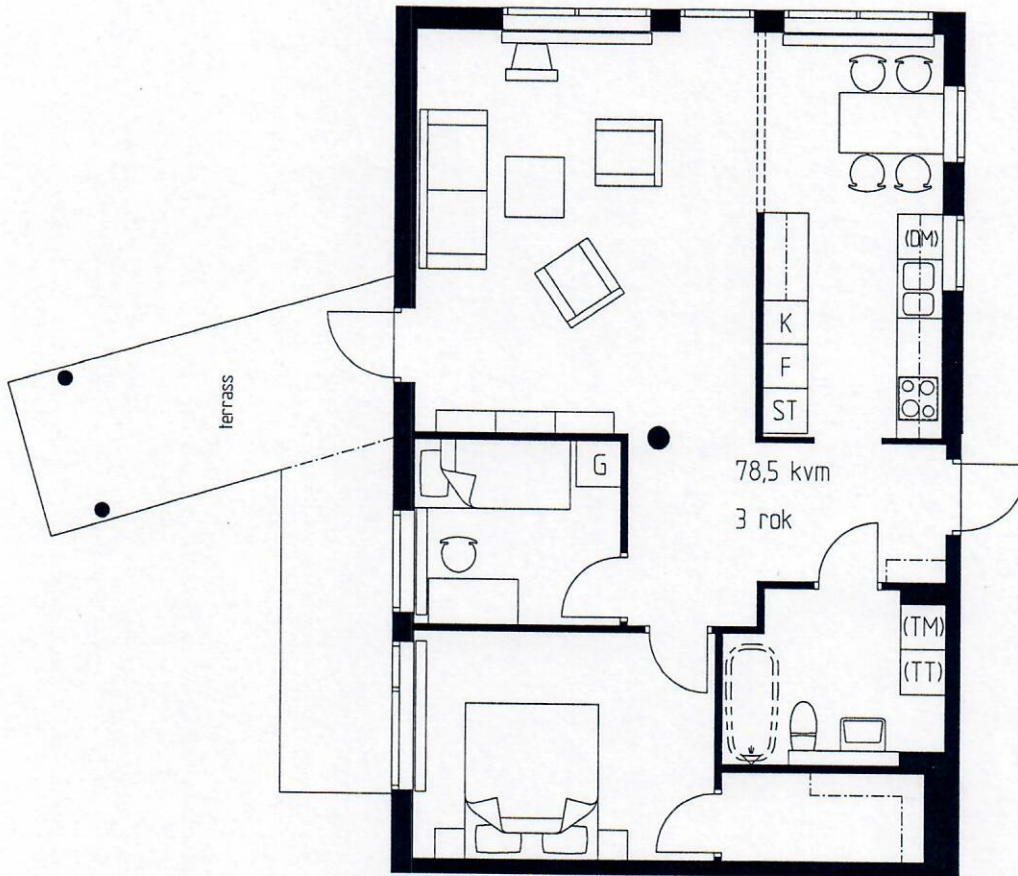

- DM Diskmaskin
  lit/val
- K F Kyl o Frys
- ⦿ Spis
- TM TT Tvättmaskin o Torktumlare
  lit/val
- G Garderob
- ST Städsåp
- ⬭ Badkar
  lit/val
- ⋯ Tillvalsvägg