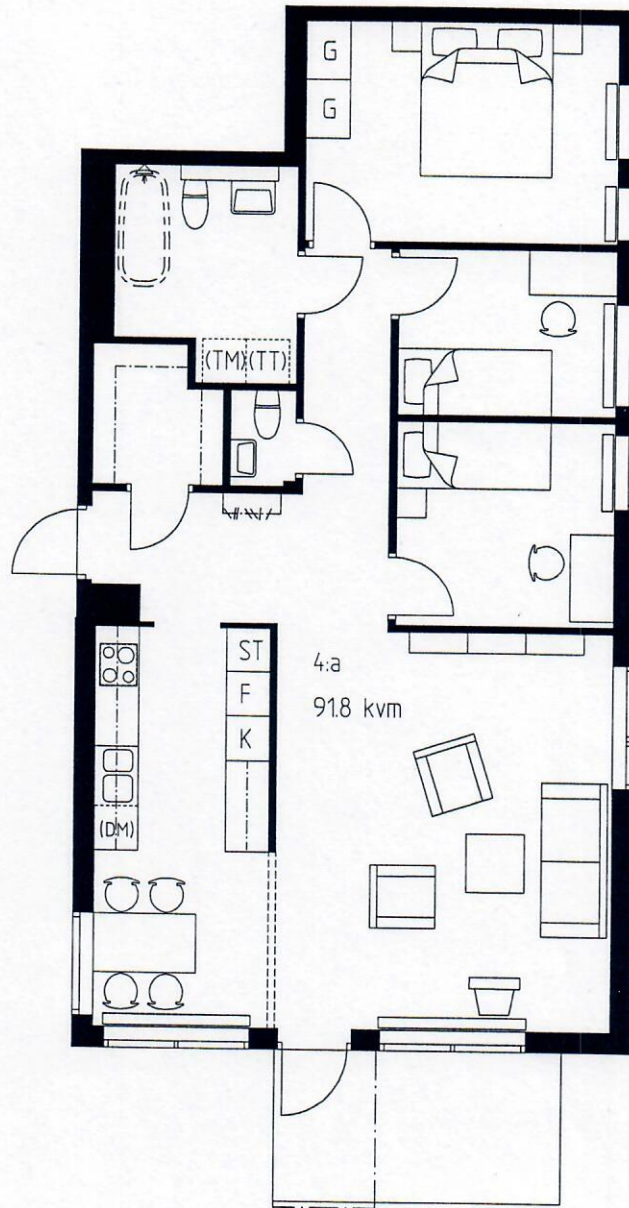

- DM Diskmaskin
  tillval
- K F Kyl o Frys
- ⊙ ⊙ Spis
- TM TT Tvättmaskin o Torktumlare
  tillval
- G Garderob
- ST Städsåp
- ⊔ Badkar
  tillval
- Tillvalsvägg