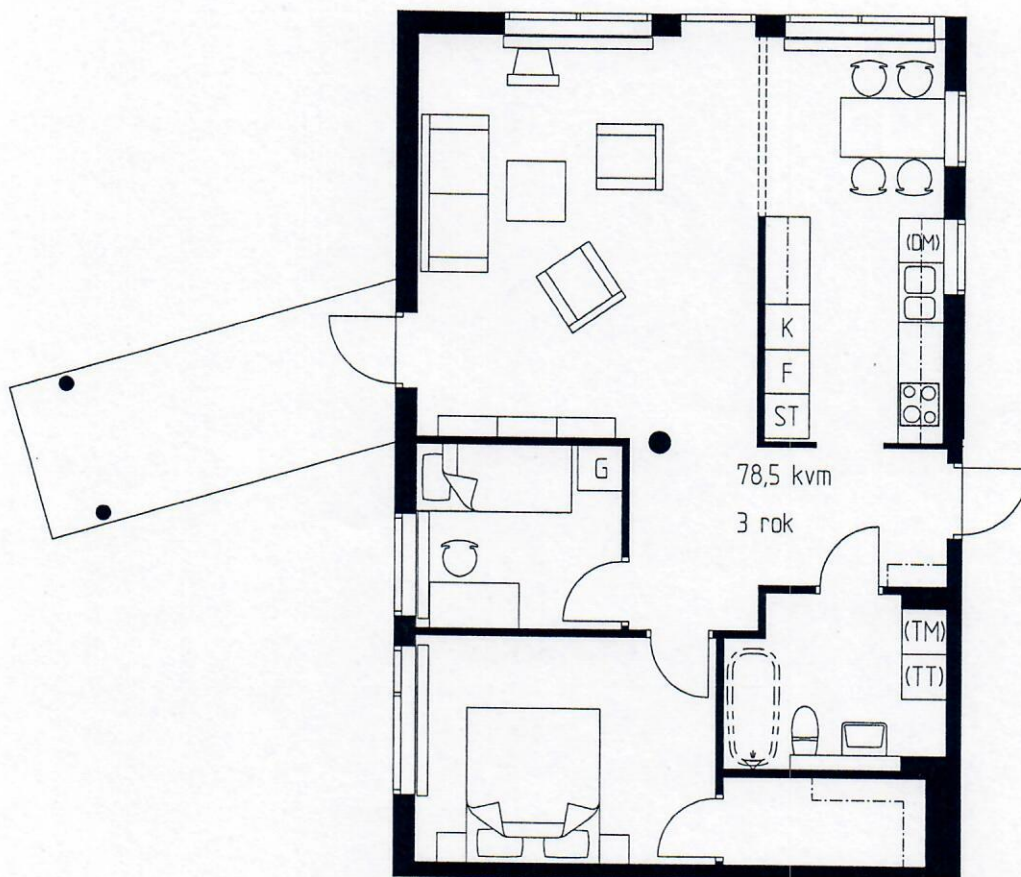

- DM Diskmaskin
  lit/val
- K F Kyl o Frys
- ⊙ ⊙ Spis
- TM TT Tvättmaskin o Torktumlare
  lit/val
- G Garderob
- ST Städsåp
- ⊕ Badkar
  lit/val
- ⋯ Tillvalsvägg