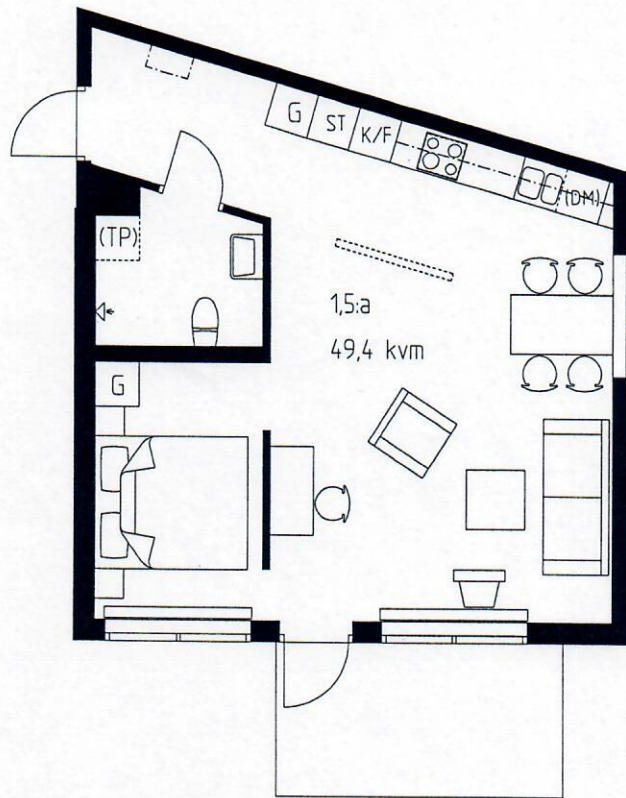

Tillvalsvägg

METER

SKALA 1:100

Plan

Rätt till ändringar förbehålles.

2004-05-13

JOHANSON LINNMAN
arkitekter ab

-  Diskmaskin
illval
-  Kyl o Frys
-  Spis
-  Tvättmaskin o Torktumlare
illval
-  Garderob
-  Städsåp
-  Badkar
illval
-  Tillvalsvagg