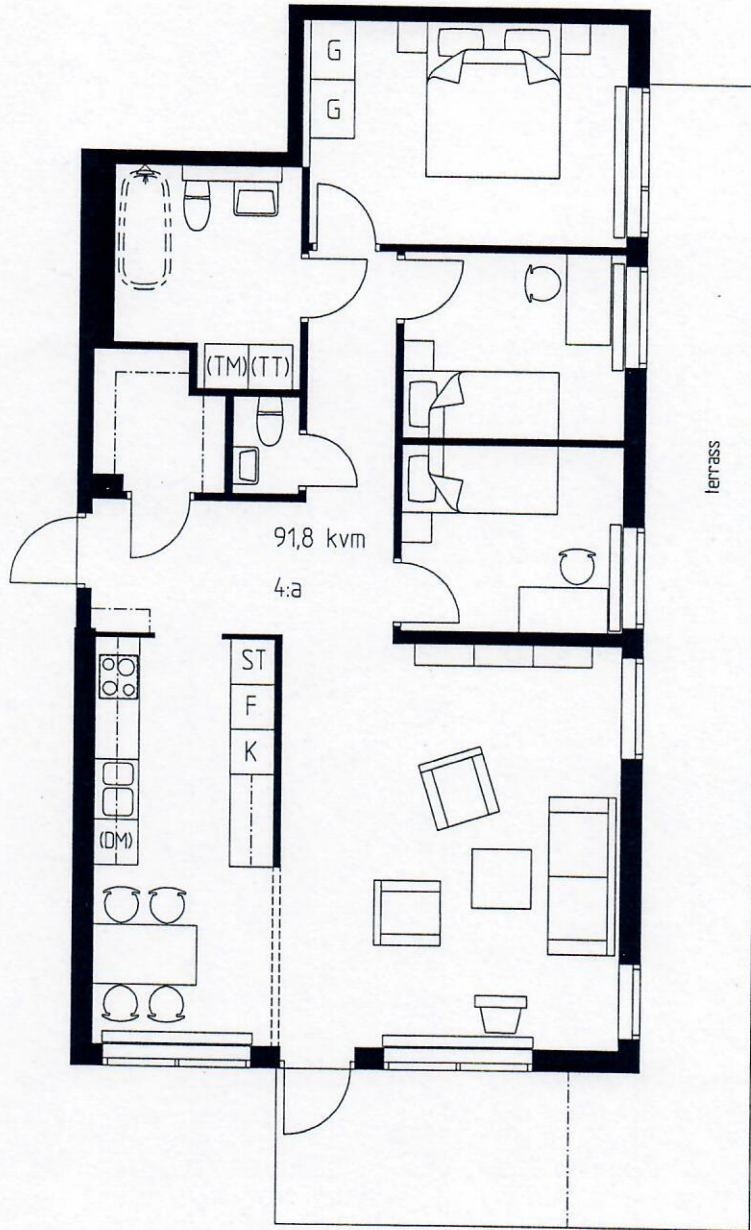

- DM Diskmaskin
  förlval
- K F Kyl o Frys
- Spis
- TM TT Tvättmaskin o Torktumlare
  förlval
- G Garderob
- ST Städskåp
- Badkar
  förlval
- Tillvalsvägg