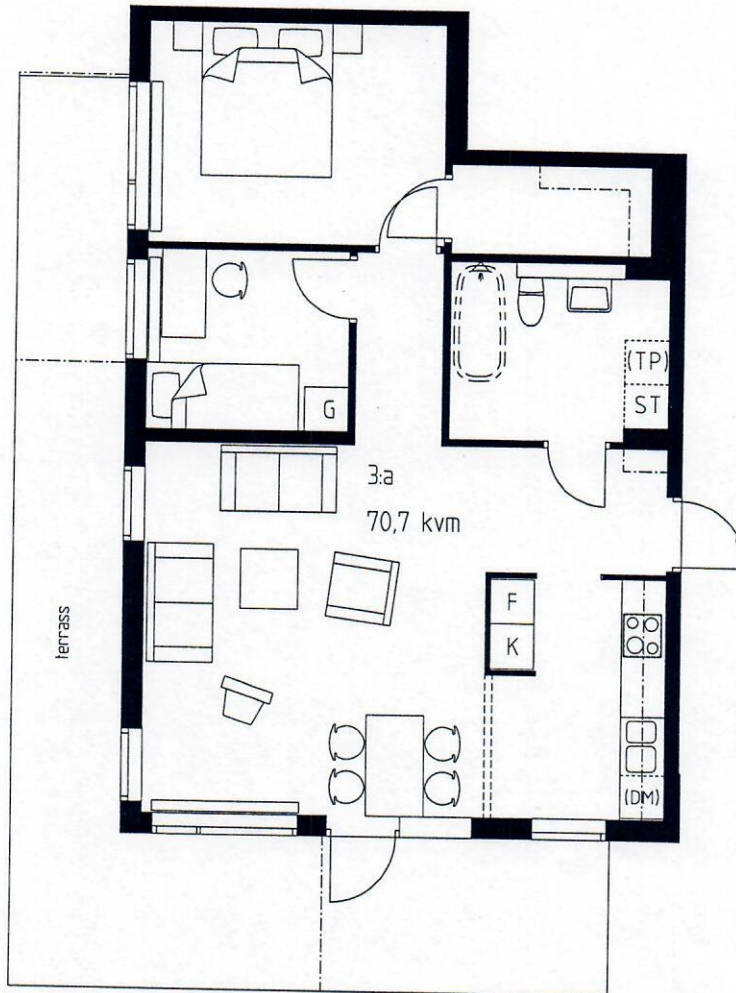

- DM Diskmaskin
tillval
- K/F Kyl o Frys
- ⊙ ⊙ Spis
- TP Tvättpelare
tillval
- G Garderob
- ST Städsåp
- ↻ Badkar
tillval
- Tillvalsvägg

- DM Diskmaskin
hit/val
- K F Kyl o Frys
-  Spis
- TP Tvättpelare
hit/val
- G Garderob
- ST Städskåp
-  Badkar
hit/val
- Tillvalsvägg

Rätt till ändringar förbehålles.

- DM Diskmaskin
iktval
- K F Kyl o Frys
- ⊙ ⊙ Spis
- TP Tvättpelare
iktval
- G Garderob
- ST Städskåp
- ⬭ Badkar
iktval
- ⋯ Tillvalsvägg

- DM Diskmaskin
illval
- K F Kyl o Frys
- ☉☉ Spis
- TP Tvättpetare
illval
- G Garderob
- ST Städskåp
- Badkar
illval
- Tillvalsvägg

Tillvalsvägg

METER

SKALA 1:100

Plan

Rätt till ändringar förbehålles.

2004-05-13

JOHANSON LINNMAN
arkitekter ab

-  Diskmaskin
illval
-  Kyl o Frys
-  Spis
-  Tvättmaskin o Torktumlare
illval
-  Garderob
-  Städsåp
-  Badkar
illval
-  Tillvalsvagg