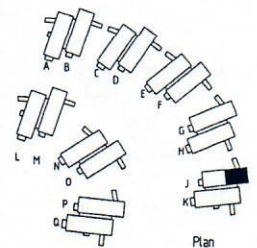

Tillvalsvägg

METER

SKALA 1:100

Plan

Rätt till ändringar förbehålles.

2004-05-13

JOHANSON LINNMAN
arkitekter ab

-  Diskmaskin
illval
-  Kyl o Frys
-  Spis
-  Tvättmaskin o Torktumlare
illval
-  Garderob
-  Städsåp
-  Badkar
illval
-  Tillvalsvagg

- DM Diskmaskin
tillval
- K/F Kyl o Frys
- ⊙ ⊙ Spis
- TP Tvättpelare
tillval
- G Garderob
- ST Städskåp
- Tillvalsvägg

-  Diskmaskin tillval
-  Kyl o Frys
-  Spis
-  Tvättpelare tillval
-  Garderob
-  Städsåp