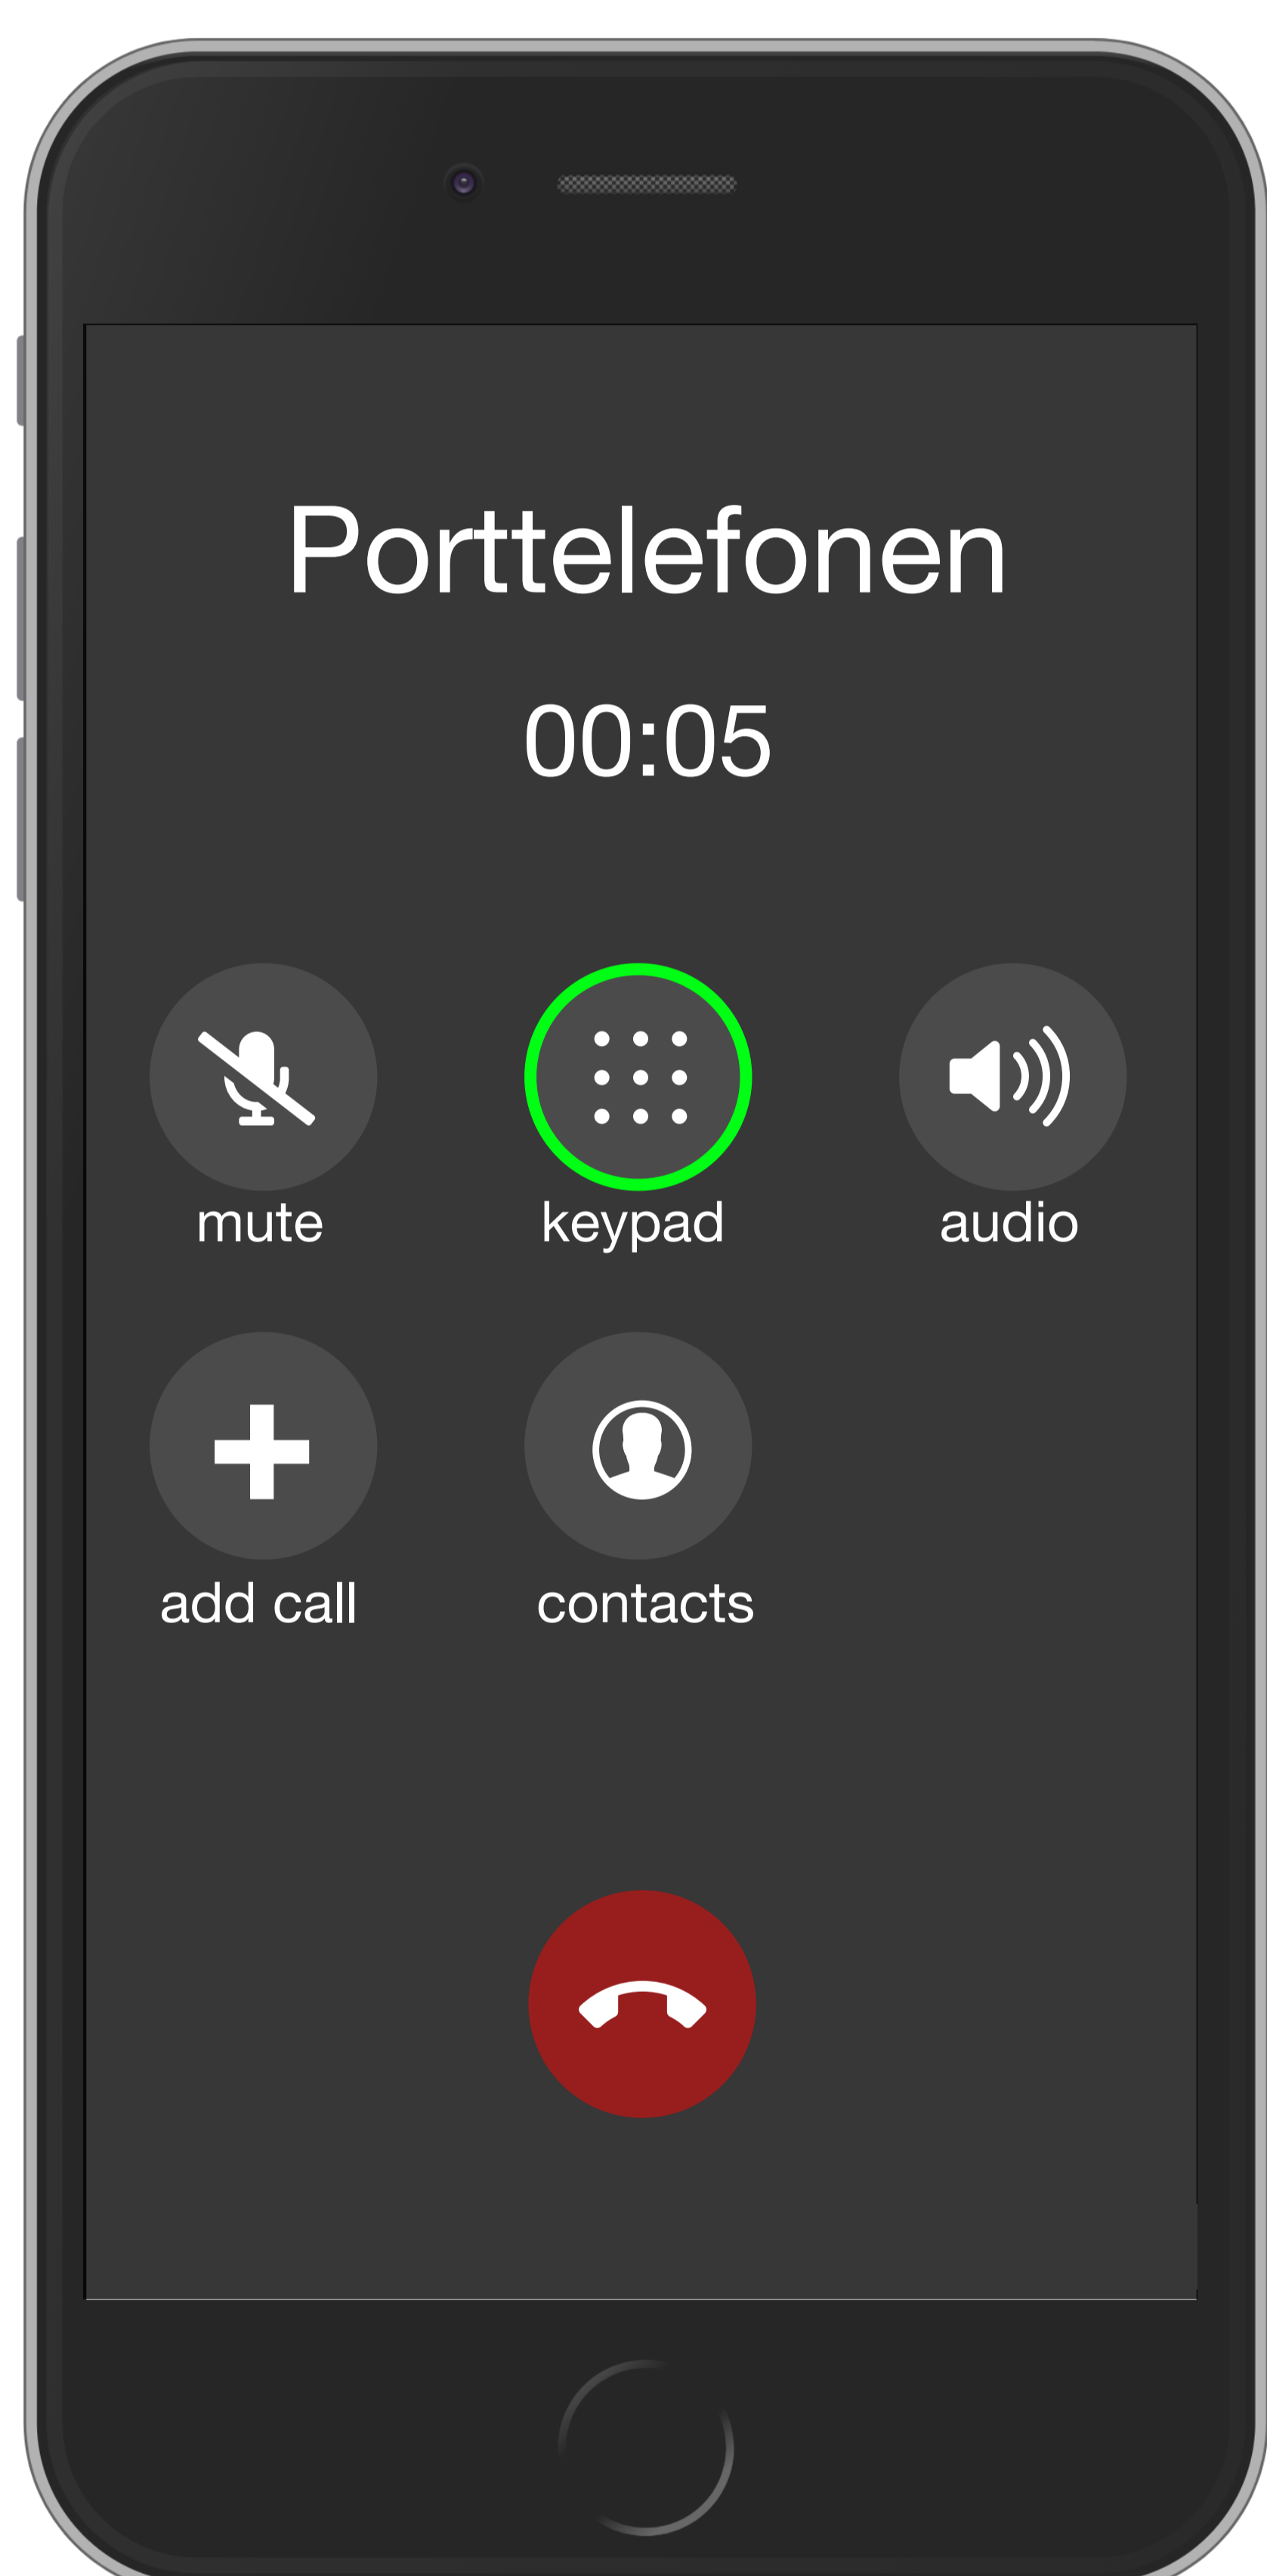

Tips

Lägg in telefonnumret till porttelefonen i din mobiltelefon och spara det som en kontakt, t.ex. "Porttelefonen"

Numret är 08-121 563 11

När någon ringer på

När telefonen ringer svarar du som vanligt och kan prata med vederbörande vid porten.

Öppna porten

För att öppna tryck fram knappsetsen på telefonen och tryck på 5